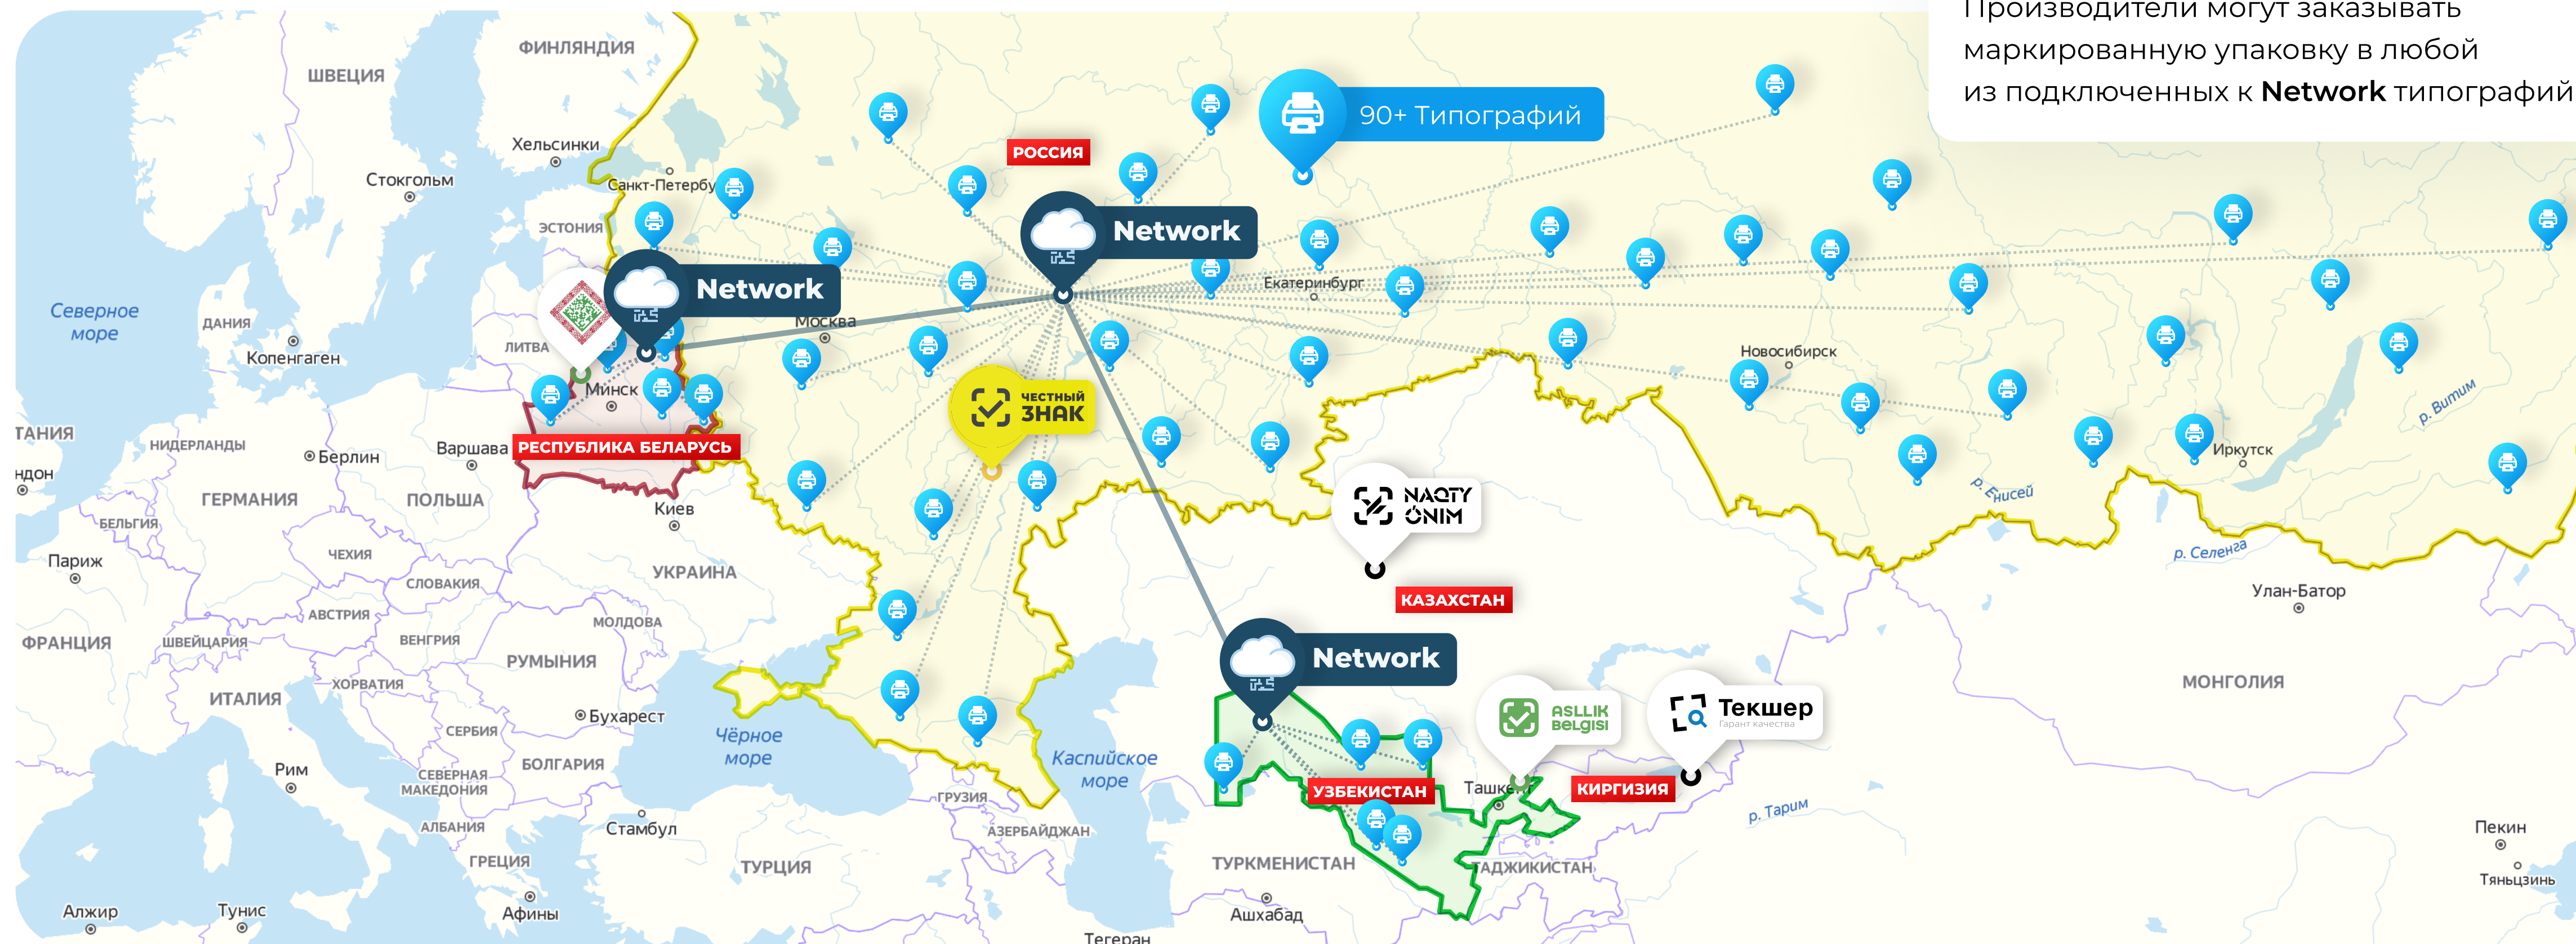

✔ **5 товарных групп**
молочная продукция, упакованная вода, крепкий алкоголь, пиво и слабоалкогольные напитки, БАДы.

✔ **3 оператора маркировки**
БелбланкВыд, CRPT Turon и Честный знак.

Инфраструктура

Мы объединили в одной среде государственные информационные системы разных стран. Производители могут комплексно, под ключ, решать проблему маркировки на международном уровне.