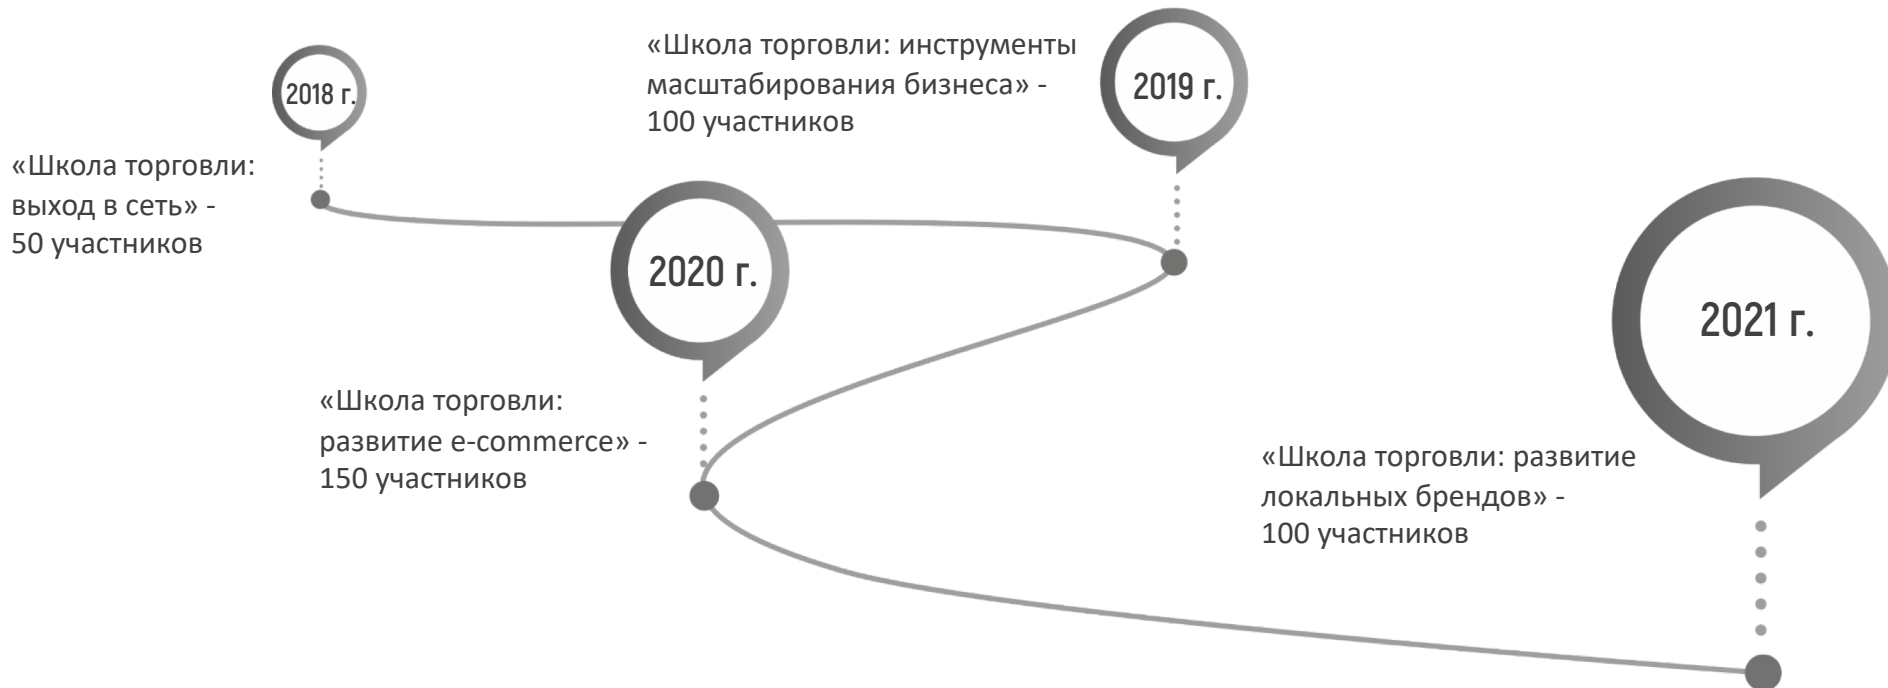

Цель – развитие необходимых для ведения бизнеса компетенций и навыков руководителей и сотрудников компаний, осуществляющие производственную деятельность и зарегистрированные на территории Новосибирской области.